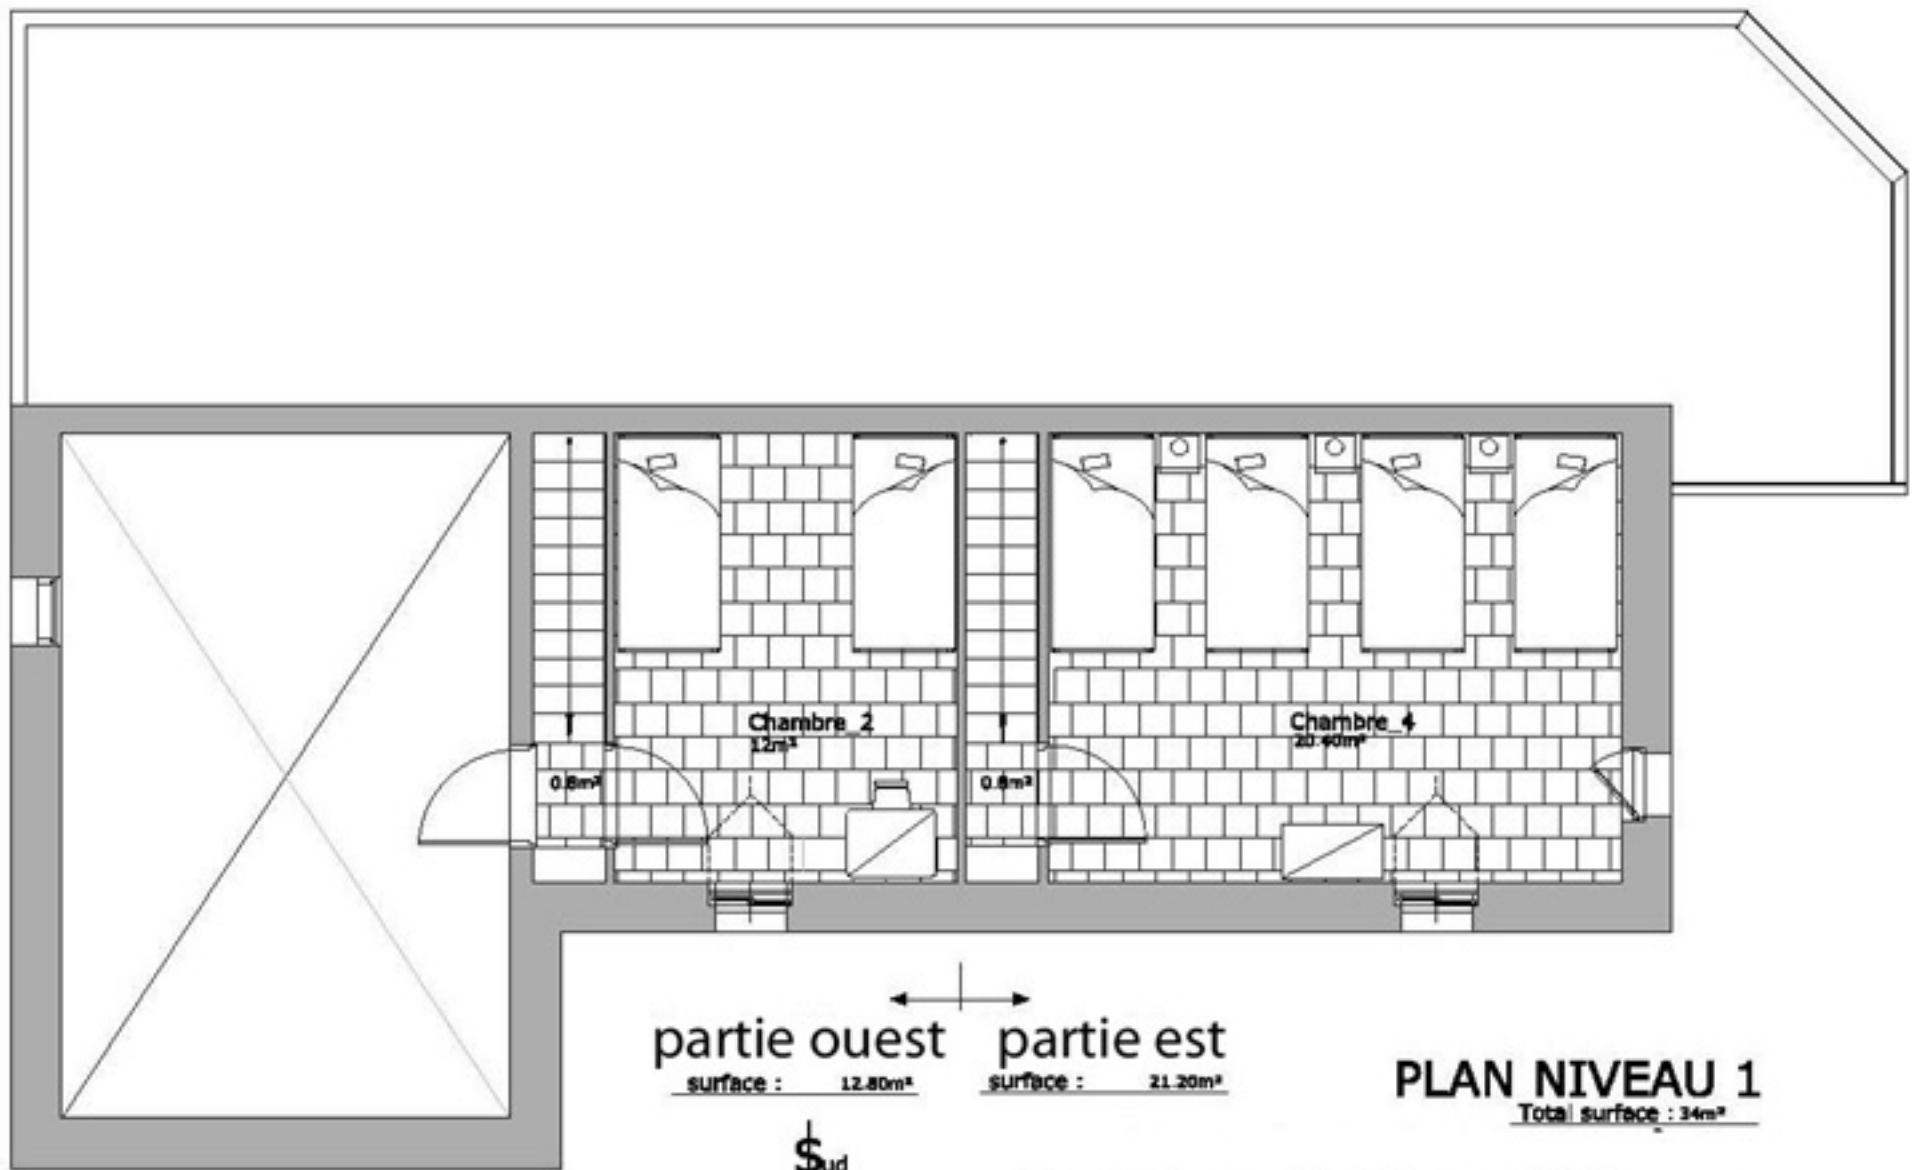

partie ouest | partie est
 surface : 76.90m² | surface : 65m² ↓ Sud

PLAN R.D.C
 Total surface : 141.90m²

la maison des pommiers

partie ouest | partie est
 surface : 12.80m² | surface : 21.20m² ↓ Sud

PLAN NIVEAU 1
 Total surface : 34m²